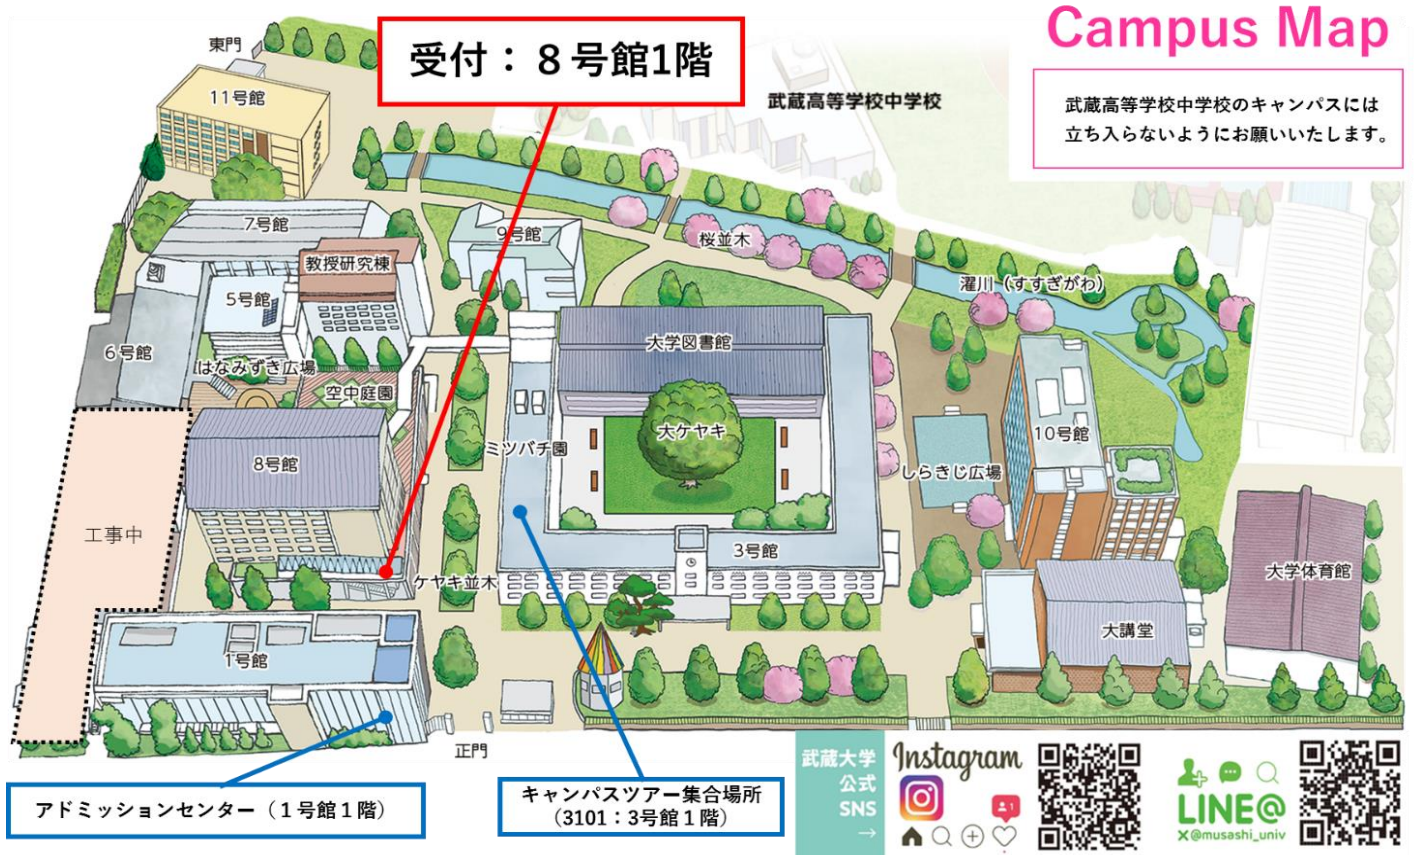

8月6日【模擬授業テーマ】

7月31日時点

学科・専攻	タイトル	時間
日本・東アジア文化	江戸時代の擬人化表現～鳥が人になるとき～	9:10～9:50
英語英米文化	リズムと正しい発音で英語らしく歌う 'Livin' On A Prayer' - 授業「発音クリニック」より	10:10～10:50
ヨーロッパ文化	フランス革命と女性の権利	11:10～11:50
経済経営学 (国際教養学科)	An Introduction to Game Theory ※英語での講義	10:10～10:50
グローバルスタディーズ (国際教養学科)	Haiku as Global Literature ※英語での講義	11:10～11:50
経済	経済データ分析入門	12:10～12:50
経営	起業家とはどのような人なのか	14:10～14:50
金融	日銀と金融政策～お金と銀行と私たち～	15:10～15:50
社会	教育格差の社会学	13:10～13:50
メディア社会	ニュースをガクモンする	14:10～14:50

【注意】
会場内にて、大学広報用の写真撮影を行う予定です。これらを広報活動等で使用する際に個人が特定できるような内容が含まれていた場合は、個人を特定できない形での掲載とさせていただきますので、予め、ご理解ご協力のほどよろしくお願いいたします。

※ご不明な点などございましたら、お近くのスタッフにお尋ねいただくか、アドミッションセンターまでお越しください。